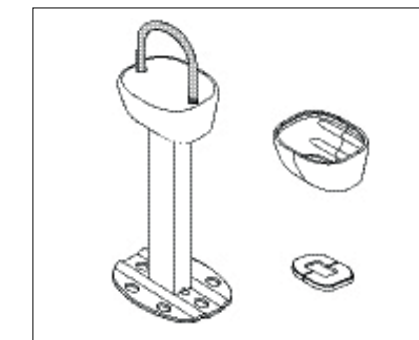

FISSAGGI A PAVIMENTO ALTERNATIVI

PGG
 Confezione PGG a pavimento con fermi
 a parete BG3 - altezza da terra 100mm € 93,47

Ancoraggio a piede PGT 60
 (altezza da terra regolabile da 125 mm a 175 mm) - € 105,52