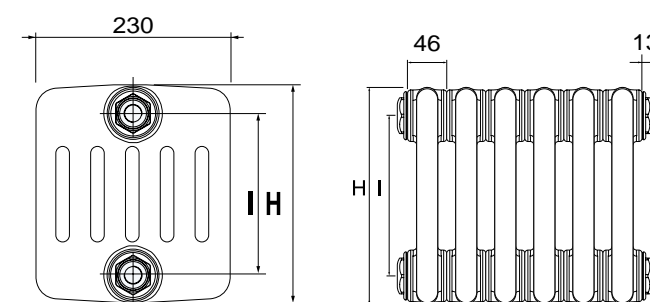

ATTACCHI

Quattro attacchi da 1/2" sui lati del radiatore, un tappo cieco da 1/2" premontato. Le altre configurazioni possibili si trovano nella pagina dedicata. Non è possibile rimuovere le riduzioni senza danneggiare il radiatore.