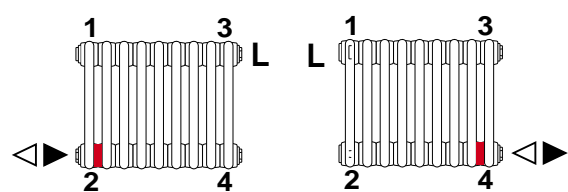

ATTACCO CENTRALE

M

Sovraprezzo
€ 88,17

solo elementi pari.
Attacco centrale da 3/4", filetto esterno
Interasse 50mm

CONFIGURAZIONI SPECIALI - Monotubo

4

Attacchi laterali

€ 39,74
*

* al momento dell'ordine specificare sempre il diametro della sonda con setto forato

In questa configurazione è presente un setto forato fra il primo e il secondo elemento in modo da permettere l'entrata della sonda dell'acqua di mandata.

G

Attacchi inferiori