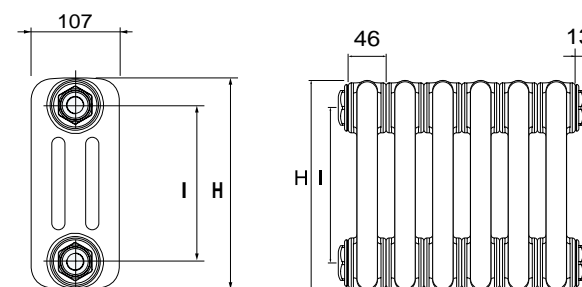

MENSOLE

Le mensole sono da ordinare separatamente.

Range altezze	Numero di elementi	Numero di mensole necessarie
300-1000	2-20	2
	21-40	3
	41-60	4
1100-1500	2-20	2
	21-30	3
1800-2200	2-20	2
	21-25	3
	26-30	4
2500-3000	2-20	2