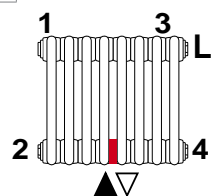

ATTACCO CENTRALE

M

Sovraprezzo
€ 88,17

solo elementi pari.
Attacco centrale da 3/4", filetto esterno
Interasse 50mm

CONFIGURAZIONI SPECIALI - Monotubo

4

Attacchi laterali