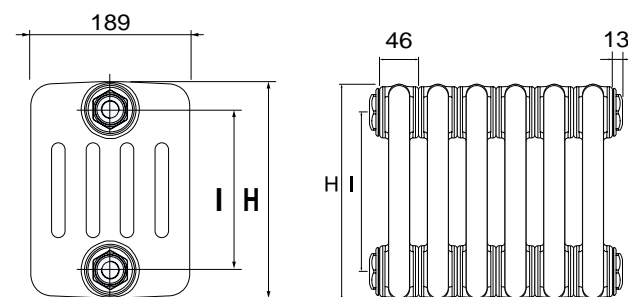

ATTACCHI

Quattro attacchi da ½" sui lati del radiatore, un tappo cieco da ½" premontato. Le altre configurazioni possibili si trovano nella pagina dedicata. Non è possibile rimuovere le riduzioni senza danneggiare il radiatore.