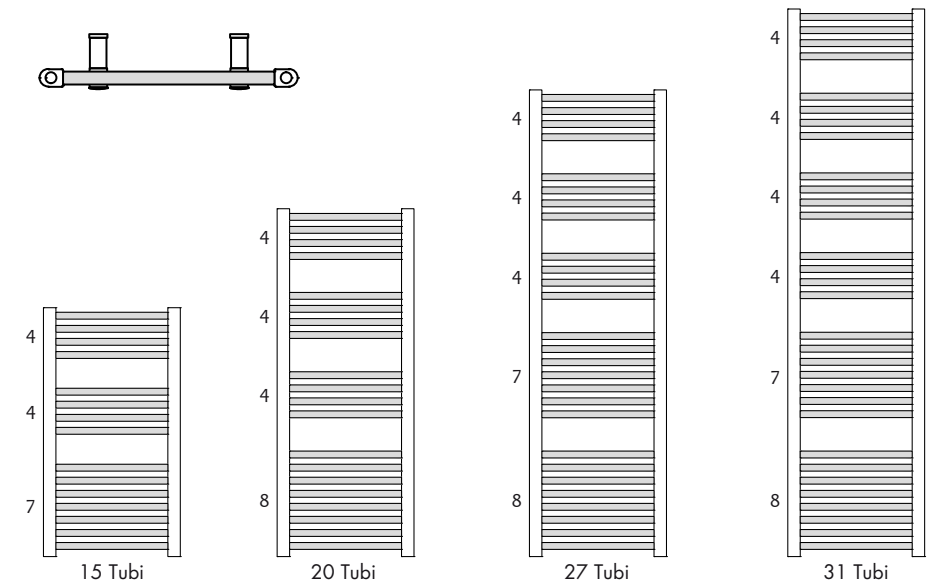

ALYA CROMATO

Larghezza	Altezza	Interasse	Nr. Tubi	Peso	Resa termica								Prezzo
					Δt 60°C		Δt 50°C		Δt 40°C		Δt 30°C		
mm	mm	mm	pcs	Kg	kcal/h	watt	kcal/h	watt	kcal/h	watt	kcal/h	watt	€
450	800	400	15	6,1	230	268	185	215	142	165	100	117	155,27
500	800	450	15	6,7	252	294	203	236	156	181	110	128	166,83
550	800	500	15	7,1	275	321	222	258	170	197	120	139	175,98
600	800	550	15	7,5	300	348	242	280	184	215	130	152	179,02
450	1118	400	20	7,8	322	374	258	301	198	230	140	163	211,70
500	1118	450	20	8,6	353	410	283	330	217	252	154	179	219,47
550	1118	500	20	9,0	385	448	310	360	237	275	167	195	241,42
600	1118	550	20	9,8	418	487	336	391	258	300	182	212	245,32
450	1500	400	27	8,9	432	502	346	404	266	309	188	219	276,09
500	1500	450	27	9,8	474	551	380	443	292	339	206	240	282,09
550	1500	500	27	10,4	516	601	415	483	318	368	225	261	298,90
600	1500	550	27	11,1	562	654	452	525	346	401	245	285	313,61
450	1760	400	31	12,8	515	599	414	481	317	368	317	368	351,65
500	1760	450	31	14,0	565	657	454	528	348	404	246	286	349,33
550	1760	500	31	14,8	621	722	499	580	382	443	271	314	371,39
600	1760	550	31	16,0	675	785	542	631	415	482	294	342	390,41

ALYA BIANCO/CROMATO

Caratteristiche Kit accessori

CARATTERISTICHE TECNICHE

Radiatore Termoarredo Alya
Elementi orizzontali a tubi tondi 22 mm Ø
Collettori verticali semiovali 40x30 mm
Prof. 80

Kit di montaggio mensole a parete
e valvola di sfriato da 1/2" inclusi nella confezione