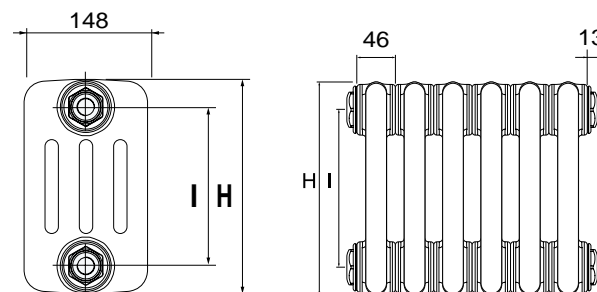

ATTACCHI

Quattro attacchi da 1/2" sui lati del radiatore, un tappo cieco da 1/2" premontato. Le altre configurazioni possibili si trovano nella pagina dedicata. Non è possibile rimuovere le riduzioni senza danneggiare il radiatore.