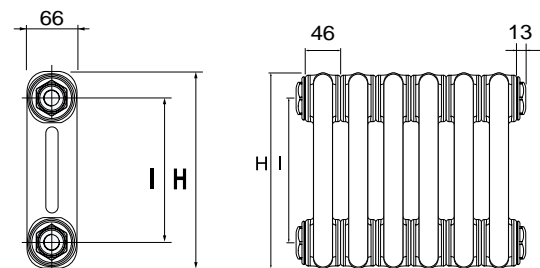

ATTACCHI

Quattro attacchi da 1/2" sui lati del radiatore, un tappo cieco da 1/2" premontato. Le altre configurazioni possibili si trovano nella pagina dedicata. Non è possibile rimuovere le riduzioni senza danneggiare il radiatore.