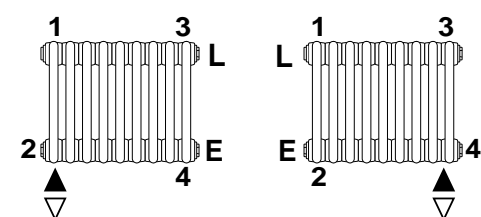

ATTACCO CENTRALE

M

Sovraprezzo
€ 88,17

solo elementi pari.
Attacco centrale da 3/4", filetto esterno
Interasse 50mm

CONFIGURAZIONI SPECIALI - Monotubo

4

Attacchi laterali

€ 39,74
*

* al momento dell'ordine specificare sempre il diametro della sonda con setto forato

In questa configurazione è presente un setto forato fra il primo e il secondo elemento in modo da permettere l'entrata della sonda dell'acqua di mandata.

G

Attacchi inferiori

€ 88,17
*

Attacchi da 1/2",
filetto interno.

* al momento dell'ordine specificare sempre il diametro della sonda

Il manicotto da 1/2" femmina è fissato perpendicolarmente sotto al secondo tubo del primo elemento in modo da permettere l'ingresso della sonda. La sonda deve essere lunga circa 45mm meno dell'altezza del radiatore in modo da permettere l'ingresso dell'acqua di mandata nel collettore superiore.

I NOSTRI COLORI

Deco-Warm offre la possibilità di una personalizzazione totale delle finiture. Il cliente potrà scegliere tra l'ampia gamma cromatica proposta oppure fornire il codice RAL per un prodotto unico, perfettamente rispondente alle esigenze individuali.

L'offerta colore Deco-Warm è disponibile nelle tre famiglie sotto riportate: Colori Speciali Noir, Colori Speciali Classic, Colori Linea Ral. Per ciascuna famiglia sono segnalati i sovrapprezzi.

Contattare Deco-Warm per le tempistiche di disponibilità e per i sovrapprezzi dei RAL non presenti a catalogo.

Colori Speciali Noir
Sovraprezzo +35%

Colori Speciali Classic
Sovraprezzo +45%

Colori linea RAL - Scegli il RAL e la finitura più adatta alle tue esigenze
Sovraprezzo +30%