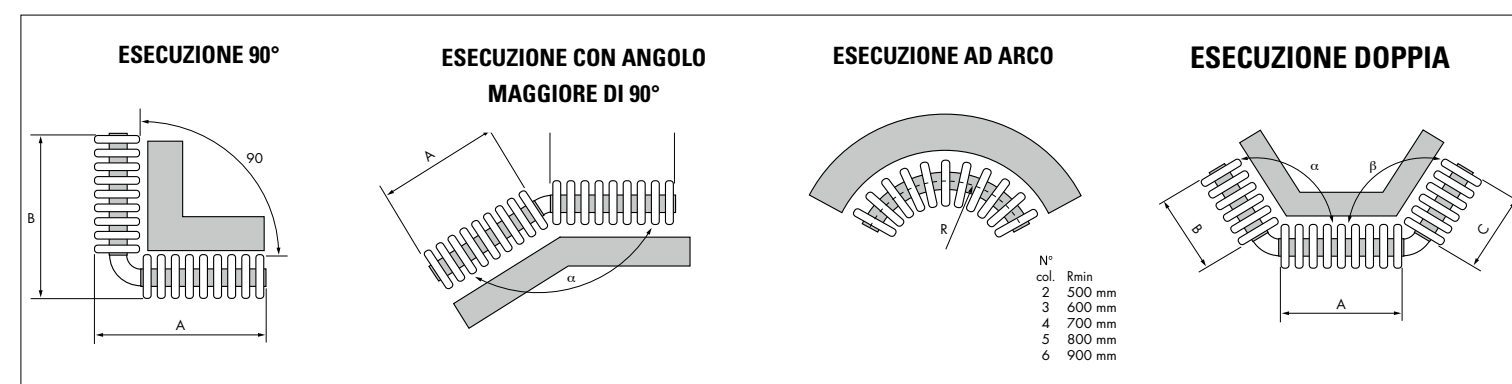

ESECUZIONI SPECIALI

I disegni qui sotto riportati riportano alcuni esempi di esecuzioni curvate possibili su richiesta; il disegno è a cura del cliente.